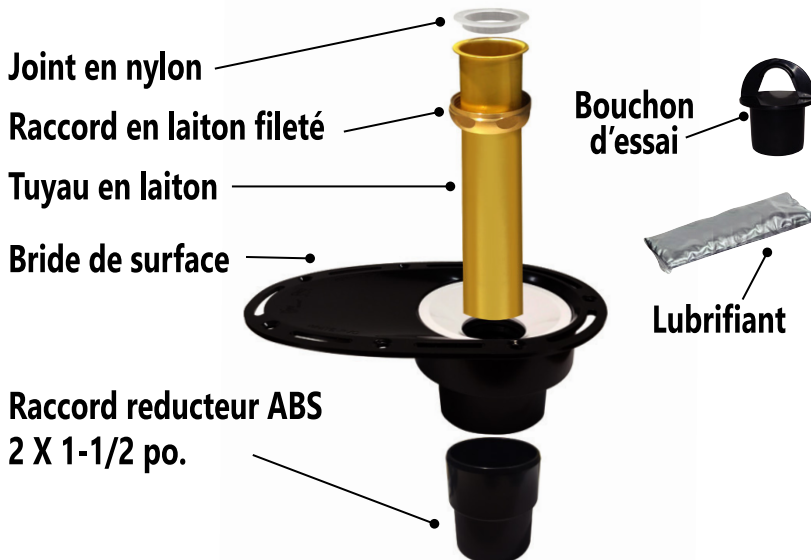

CONNECTEUR RAPIDE POUR DRAIN^{MD}

FACILITE L'ASSEMBLAGE ET LA JONCTION ENTRE LE DRAIN ET LE RENVOI

• Réduit le temps d'installation • Idéal pour installation difficile d'accès • Facile d'accès pour les réparations

7 72830 16805 1

ENSEMBLE ABS : 8 3/4" large x 7" profond x 3" haut
Description du contenu, Français et Anglais
Numéro de produit : AKKRF1.5

6 26504 30396 6

ENSEMBLE PVC : 8 3/4" large x 7" profond x 3" haut
Description du contenu, Français, Anglais et Espagnol
Numéro de produit : AKKRF1.5 PVC

L'ENSEMBLE CONTIEN

Guide d'installation bilingue

Boîte d'expédition contient 8 boîtes
La description du contenu est bilingue pour l'ensemble ABS
et 3 langues pour l'ensemble PVC.
26 1/2" large x 14 1/4" profond x 6 1/4" haut