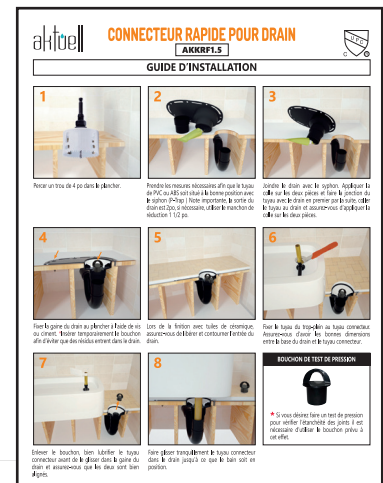

CONNECTEUR RAPIDE POUR DRAIN^{MD}

FACILITE L'ASSEMBLAGE ET LA JONCTION ENTRE LE DRAIN ET LE RENVOI

• Réduit le temps d'installation • Idéal pour installation difficile d'accès • Facile d'accès pour les réparations

7 72830 16805 1

ENSEMBLE ABS : 8 3/4" large x 7" profond x 3" haut
Description du contenu, Français et Anglais
Numéro de produit : AKKRF1.5

6 26504 30396 6

ENSEMBLE PVC : 8 3/4" large x 7" profond x 3" haut
Description du contenu, Français, Anglais et Espagnol
Numéro de produit : AKKRF1.5 PVC

L'ENSEMBLE CONTIEN

Guide d'installation bilingue

Boîte d'expédition contient 8 boîtes
La description du contenu est bilingue pour l'ensemble ABS
et 3 langues pour l'ensemble PVC.
26 1/2" large x 14 1/4" profond x 6 1/4" haut